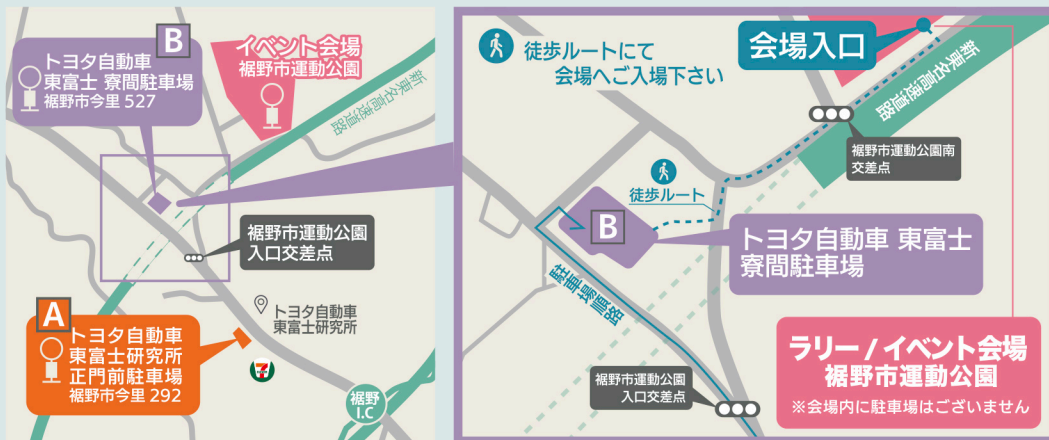

シャトルバスのご案内

5月17日(日) 会場には駐車場はありません。各駐車場からシャトルバスでのご来場となります。

裾野市運動公園の駐車場はラリー競技開催の為ご利用頂けません。下記の駐車場をご利用ください。※5/16(土)も駐車場が競技のためご利用できません。

A トヨタ自動車 東富士研究所 正門前駐車場

B トヨタ自動車 東富士 寮間駐車場

A 駐車場
Google Map

B 駐車場
Google Map

A B は、シャトルバスの運行がございませう。(8:40~17:00運動公園最終時間)
B は、会場まで徒歩10分程度のため、徒歩でのご移動にご協力をお願いします。

特別予約駐車場

特別な駐車場のご案内

台数限定 事前予約制 先着順

イベント会場内に、止められる駐車場。ご利用希望の方は、下記QRよりお申込みください。

料金 1日 2,000円
利用日 5月17日(日)
利用時間 9:30~16:30
場所 裾野市運動公園内 調整池(イベント会場内)

【ご予約はこちら】

※詳細は右下【FSR HP】の特別予約駐車場をご覧ください

沿道応援

全国から参戦のラリー選手を応援しよう!

トヨタ正門前 / 10:10, 13:00
文化センター前 / 10:20, 13:10(信号前)
ホテルジャストン前 / 10:25, 13:15
小柄沢通り / 10:30, 13:20(いずみ大橋たもと)
一の瀬周辺 / 10:40, 13:30(フレンドランドリ)
岩波駅 / 11:25, 14:15

地元グルメ MAP_4

地元の人気グルメが集まる
にぎわいのフードエリア

- 清月/山本商店/潜酔狂/翔食品/はんぺんや/旬菜庵
- 魔法のパンケーキ/いちごの里 Berry Good/ひばり

案内所 MAP_5

休憩所 MAP_6

- ・授乳所/トレーラー設備
- ・裾野高等学校/販売
- ・ラリーステッカー販売etc...

野球場のスタンド席が
休憩スペースだよ

総合案内所・表富士観光キャラバン MAP_7