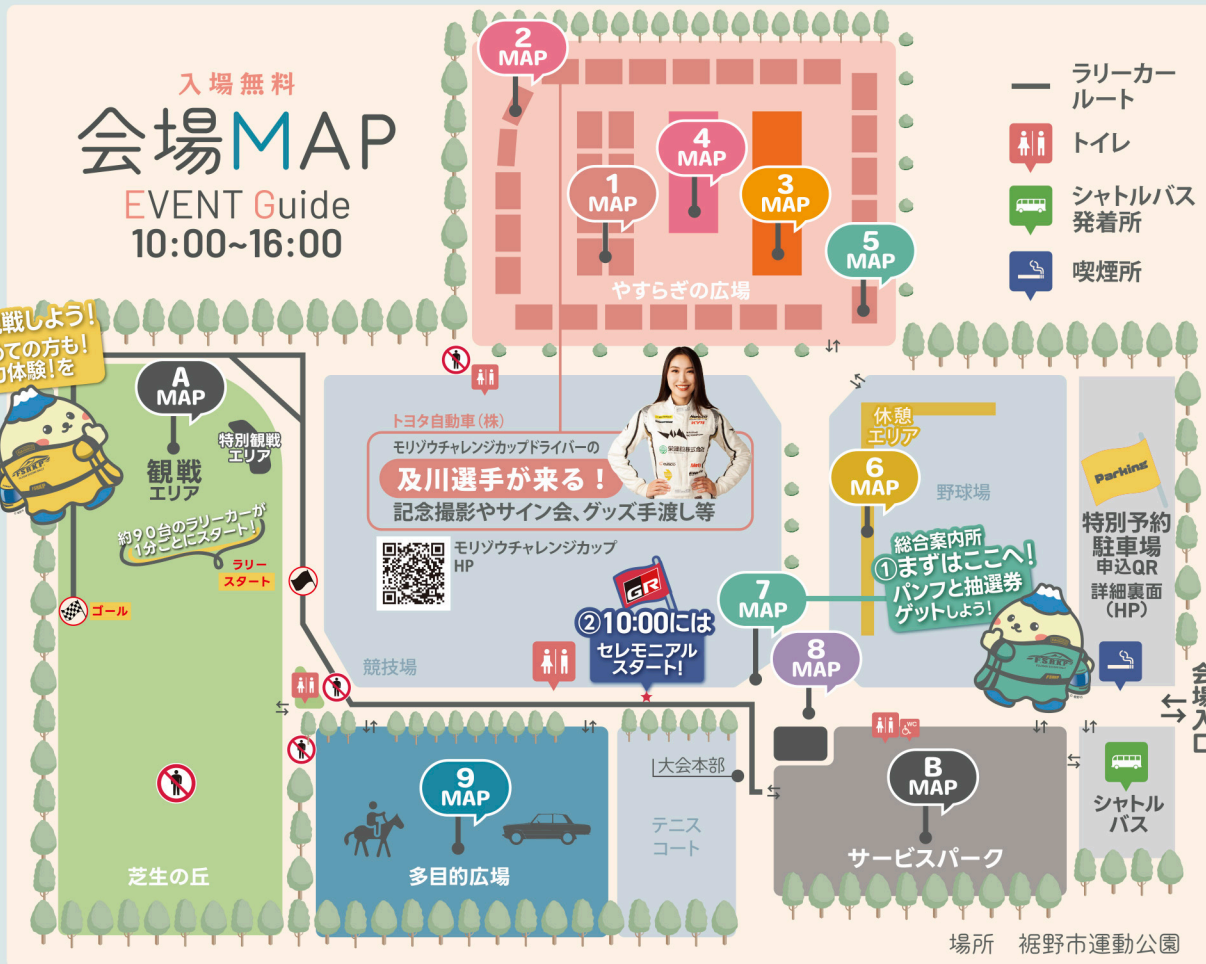

全国からの参加者をフラッグ振って応援しよう!

ラリー観戦 & サービスパーク MAP_A/B

観戦ができるエリアと
サービスパーク

スケジュール
10:00~セレモニアルスタート
10:12~午前の部 スタート
12:57~午後の部 スタート

子どももオトナも クルマで遊びつくそう!

体験・展示・グルメなど楽しいブースが盛りだくさん!

イベント会場 MAP_1

体験型 & 展示 & 販売
各コンテンツが盛りだくさん!!!

- **タイヤわなげ** 静岡トヨタ自動車(株)
  タイヤ柄の浮き輪を何個入れられるかな?
- **タイヤでボウリング体験** ネットトヨタ静岡(株)
  本物のタイヤを転がしてボウリングしよう!
- **VOODOORIDE JAPAN** VOODOORIDE JAPAN
  ラリーカーめぐりえ等体験をしよう!
- **フォークリフト** トヨタL&F静岡(株)
  記念写真を撮ろう!抽選会もあるよ!
- **ラジコン体験** トヨタユナイテッド静岡(株)
  ラジコンを操作してみんなでレース!
- **視機能トレーニング** トヨタモビリティパーツ(株)静岡支社
  動体視力の測定に挑戦してみよう!
- **実写版! パーチャル同乗走行体験** トヨタ自動車(株)
  モータースポーツの迫力をVRで体感しよう!
- **SUPER FORMULAマシン搭乗体験** 横浜ゴム(株)
  SFマシン搭乗体験(小学生以下限定)・最新タイヤの展示
- **タイヤフリースロー** トヨタカローラ静岡(株)
  タイヤの穴を目掛けて、タイヤを投げよう!
- **人力発電カーレース** ネットトヨタ静岡(株)
  人力発電してミニカーを走らせよう!
- **キッズエンジニア** オールトヨタ
  TOYOTAのつなぎを着て気分はキッズ整備士!
- **アンケートガラポン抽選会** オールトヨタ
  12:00~先着200名様・14:00~先着200名様

- **WRC Official Merchandise Shop** (株)丸徳商会
  WRCグッズ販売・シミュレーター体験
- **ラリー三河湾** ラリー三河湾(蒲郡市役所ラリー三河湾推進室)
  缶バッジ制作体験・映像放映・特産品販売
- **レプソル** REPSOL
  親子で撮影(バイク)・関連アイテムの販売
- **GRグッズ販売** GRGarage袋井/(株)トヨタユーゼック
  オシャレなGRオリジナルグッズを販売etc...
- **FUJITSUBO** 藤彦技研工業(株)
  ハズレなし!大好評ガラポン・展示・販売etc...
- **TOYOTA WOVEN CITY** ウーブン・バイ・トヨタ(株)
  トヨタ・ウーブン・シティのご紹介
- **SecondStage** ハマニ化成(株)
  展示・販売

③観戦しよう!
初めての方も!
迫力体験!

トヨタ自動車(株)
モリゾウチャレンジカップドライバーの
及川選手が来る!
記念撮影やサイン会、グッズ手渡し等

①まずはここへ!
パンフと抽選券
ゲットしよう!

②10:00には
セレモニアル
スタート!

ステージ & 抽選会 MAP_2

オープニングに
ゆるきゃらが来るよ!

- 10:00 オープニング
- 10:30~ キッズステージ
- 14:15 抽選会
- 14:30~ キッズステージ

1. **Kids Dance**
2. ・Studio R+B
   - ・A's STUDIO
   - ・Y'z Dance
   - ・Dance school Cheese
   - ・Dance Studio AINA

お肉の祭典 Vol.4 MAP_3

絶品肉グルメ大集合!!!